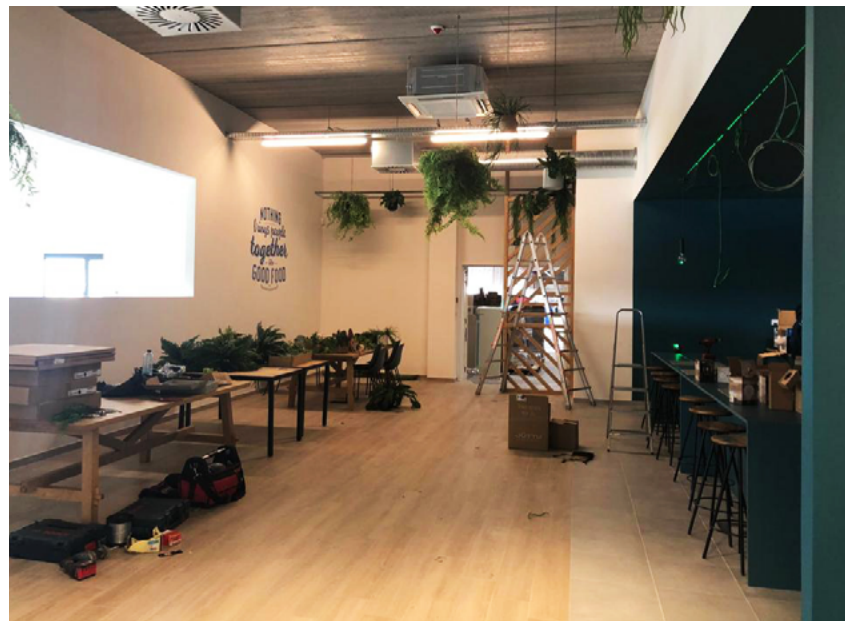

NOS RÉFÉRENCES

BUREAUX ET ESPACES DE TRAVAIL

Space Fun Games Bruxelles est l'objet d'un aménagement complet en passant du design à la rénovation complète dans le but de créer un espace à la fois enfantin et attractif. Au total, ce sont 800 m² de construction dédiés à l'amusement dont 300 m² d'espace de jeu et d'accueil pour les visiteurs et 500 m² d'univers spatial et labyrinthique pour les joueurs .